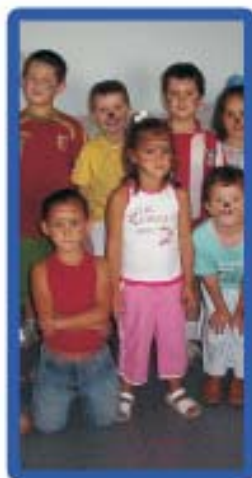

REYES MAGOS

VISITA DE UN REY MAGO
3 y 4 de enero de 12:00 a 14:00 horas - *Plaza del Azafrán*